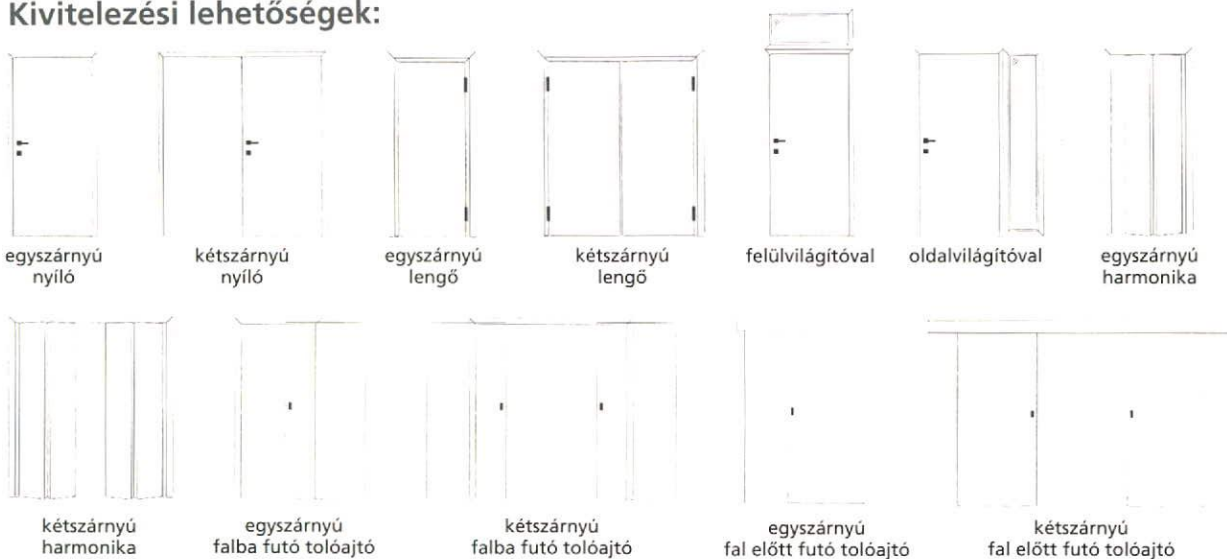

Kivitelezési lehetőségek:

Néhány minta az üvegezési variációkból:

Laminált színminták:

Üvegek:

Doorland Kft.

1135 Budapest, Béke u. 5. I. emelet

Telefon: +36 1 272 0403

Telefax: +36 1 272 0404