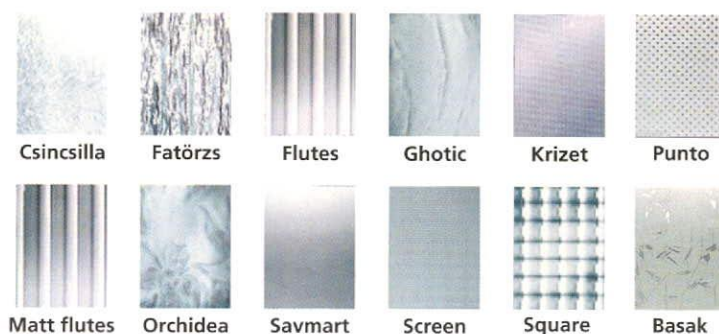

Kivitelezési lehetőségek:

Néhány minta az üvegezési variációkból:

Laminált színminták:

Üvegek:

Doorland Kft.

1135 Budapest, Béke u. 5. I. emelet

Telefon: +36 1 272 0403

Telefax: +36 1 272 0404