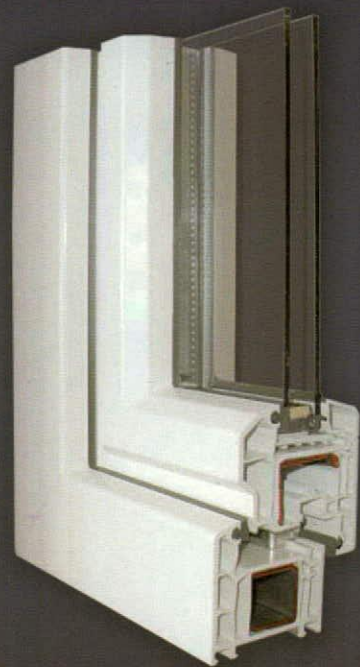

Műszaki jellemzők:

- 70 mm-es beépítési mélység
- 5 kamrás, széltömítéses profilrendszer
- Design szárnykialakítás
- ROTO NT vasalatrendszer

[alapfelszereltségként: hibás működtetésgátló, kiemelés-gátló, huzatbiztosító ablak, ajtó kilincs]

- Alap üvegezés, $U_g=1,0$ W/m²K
- Kettős, szürke gumitömítés
- Horganyzott acélmerevítés
- Párkányfogadó [zp.] alaptartozék
- 29 színben fóliázható

Műszaki jellemzők:

- 70 mm-es beépítési mélység
- 5 kamrás, középtömítéses profilrendszer
- Design szárnykialakítás
- ROTO NT vasalatrendszer

[alapfelszereltségként: hibás működtetésgátló, kiemelés-gátló, huzatbiztosító ablak, ajtó kilincs]

- Alap üvegezés, $U_g=1,0$ W/m²K
- Három, szürke gumitömítés
- Horganyzott acélmerevítés
- Párkányfogadó [zp.] alaptartozék
- 29 színben fóliázható