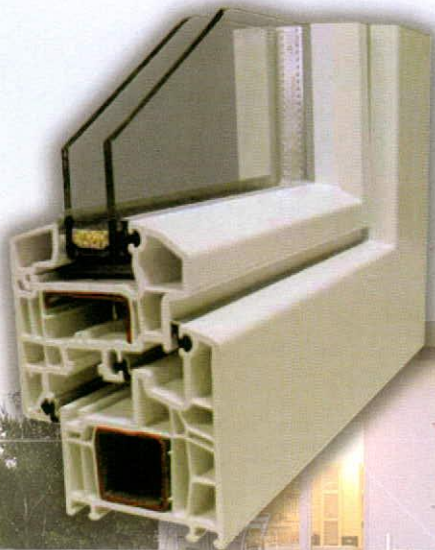

Műszaki jellemzők:

- 70 mm-es beépítési mélység
- 5 kamrás, széltömítéses profilrendszer
- Design szárnykialakítás
- ROTO NT vasalatrendszer

[alapfelszereltségként: hibás működtetésgátló, kiemelés-gátló, huzatbiztosító ablak, ajtó kilincs]

- Alap üvegezés, $U_g=1,0$ W/m²K
- Kettős, szürke gumitömítés
- Horganyzott acélmerevítés
- Párkányfogadó [zp.] alaptartozék
- 29 színben fóliázható

Műszaki jellemzők:

- 70 mm-es beépítési mélység
- 5 kamrás, középtömítéses profilrendszer
- Design szárnykialakítás
- ROTO NT vasalatrendszer

[alapfelszereltségként: hibás működtetésgátló, kiemelés-gátló, huzatbiztosító ablak, ajtó kilincs]

- Alap üvegezés, $U_g=1,0$ W/m²K
- Három, szürke gumitömítés
- Horganyzott acélmerevítés
- Párkányfogadó [zp.] alaptartozék
- 29 színben fóliázható