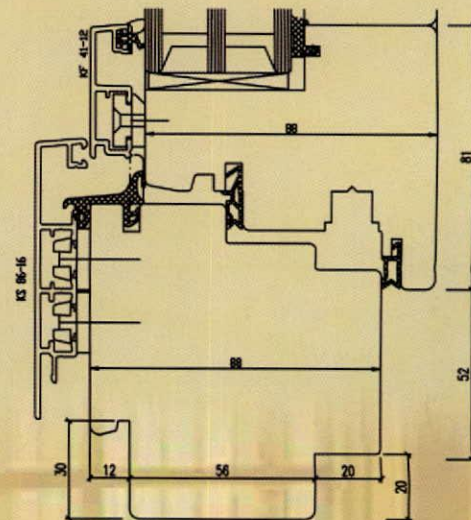

Opció:

- [] különböző színben választható tok és szárny ALU profilok.
- [] Roto mVS integrált mágneses riasztó rendszerrel
- [] Roto Designo rejtett vasalat akár 150kg -os szárny súlyig.

Minimál Fa - Alu 88 mm

Értékek:

Minimál Fa - Alu 88 mm

Ug= 0,6 W/m²K
Uw= 0,93 W/m²K
Rw= 32 dB (-1;5)