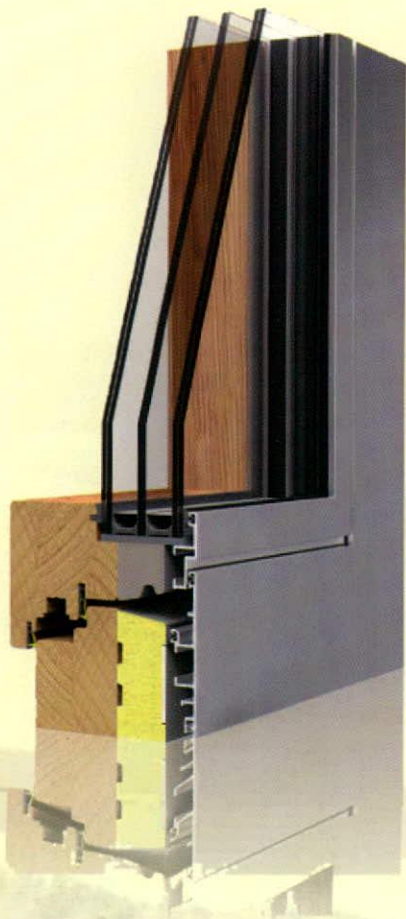

TERMOSCUDO PASSZÍV HÁZ ABLAK

Az innováció, a rugalmasság és állandó fejlődés eredményeként megszületett, egy optikailag keskeny, fa - alumínium ablakegyüttes kifejezetten passzív házakhoz, mely egyedi megjelenést, páratlan formát, külső oldalon minimál keskeny szerkezetet, illetve síkban záródó alumínium borítást biztosít.