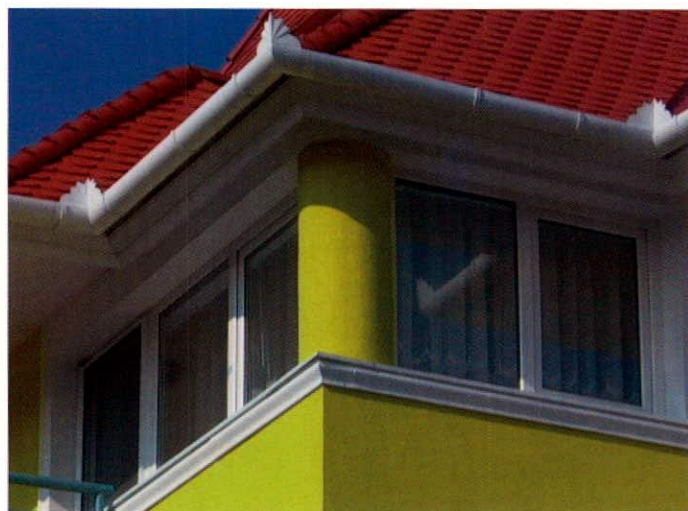

ABLAKOK

Elegáns megjelenés igényes formavilág, lekerekített és ferde profilfelületek, vagy az üvegfelületek osztása kihangsúlyozza az Ön házának stílusát. 5 kamrás profiltechnika és a két tömítés gondoskodik a kiváló hőszigetelésről és energia megtakarításról.

Alumínium rátétlemez segítségével az ablakok tökéletesen illeszkednek az alumínium homlokzatokba, más homlokzat esetén pedig hangsúlyossá válnak.

Elegantes Design, anspruchsvolle Formen, abgerundete und schräge Profilfläche und Pfostenverglasung heben den Stil Ihres Hauses hervor.

Die 5-Kammer-Profiltechnik und die Doppeldichtung sorgen für exzellenten Wärmeschutz und Energieersparnis.

Fenster mit Aluschalen passen am besten zu den Alu-Fassaden, und bei anderen Fassaden gewinnen sie eine besondere Betonung.