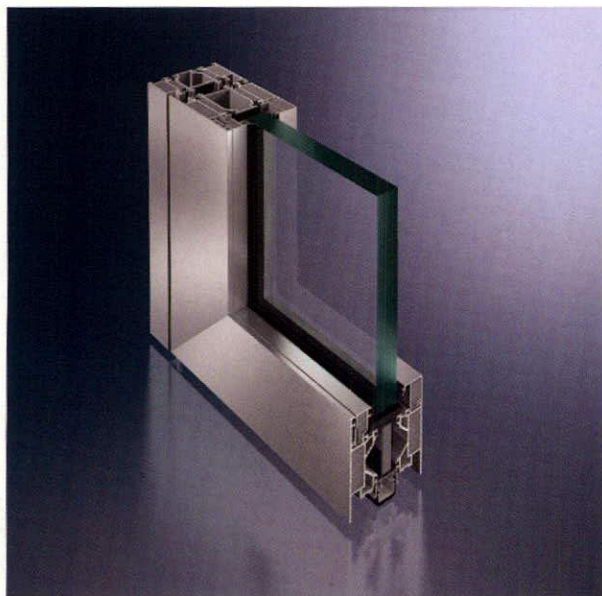

# ALUMÍNIUM NYÍLÁSZÁRÓK

## SCHÜCO ADS 60 ALUMÍNIUM RENDSZER

Gazdasági megoldás a melegebb környezetre vagy épületen belüli használatra.

- Minimális beépítési mélység
- „Folyamatos” ablak ill. ajtószárnyprofil
- 147 mm szélesség
- Majdnem testhez álló rozetták
- Betörésvédelem WK2 (RC2)

## SCHÜCO ADS 60 ALUMINIUM SYSTEM

Die wirtschaftliche Lösung für wärmere Klimazonen oder den Innenbereich.

- Geringe Bautiefe
- Flügelprofil umlaufend
- 147 mm Ansichtsbreite
- Nahezu flächenbündige Rosette
- Einbruchhemmung bis WK2/(RC2)