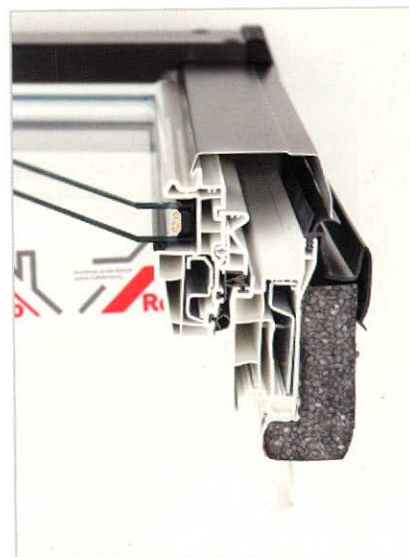

Designo R7 speciálisan billenő ablak

Ideális megoldás

Ideális megoldás

A speciálisan billenő Roto tetőtéri ablaknál a hagyományoshoz képest a billenési pontot jóval magasabban alakították ki. A jelentős többletmagasság óriási előnyt biztosít: kényelmes hozzáférést az ablakhoz.

A zavartalan kilátás garantált

A magas billenési pontnak köszönhetően az átlagnál magasabbak is kényelmesen használhatják az ablakot. Az ablakszárny nyitott állapotban sem nyílik be a tetőtérbe, így az ablak szúnyogháló felszerelése esetén is teljes terjedelemben nyitható.

Roto előnyök:

- zavartalan kilátás – magas billenési pont
- minimális felár – maximális kényelem
- tökéletes zárás – 3 ponton
- Hőszigetelő Csomaggal előszerelt kivitel esetén belső párazáró csatlakozással
- szúnyogháló használata esetén is akadálytalanul, teljes terjedelemben nyitható

Zavartalan kilátás
magas billenési pont

Biztonságos használat
kényelmes hozzáférés

Könnyű és biztonságos takarítás
tisztító állásban

Designo R7 fa tetőtéri ablak

Designo R7 műanyag tetőtéri ablak szúnyoghálóval