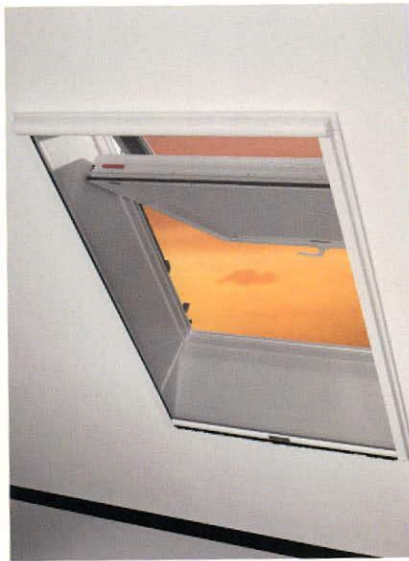

Designo R7 speciálisan billenő ablak

Ideális megoldás

Ideális megoldás

A speciálisan billenő Roto tetőtéri ablaknál a hagyományoshoz képest a billenési pontot jóval magasabban alakították ki. A jelentős többletmagasság óriási előnyt biztosít: kényelmes hozzáférést az ablakhoz.

A zavartalan kilátás garantált

A magas billenési pontnak köszönhetően az átlagnál magasabbak is kényelmesen használhatják az ablakot. Az ablakszárny nyitott állapotban sem nyílik be a tetőtérbe, így az ablak szúnyogháló felszerelése esetén is teljes terjedelemben nyitható.

Roto előnyök:

- zavartalan kilátás – magas billenési pont
- minimális felár – maximális kényelem
- tökéletes zárás – 3 ponton
- Hőszigetelő Csomaggal előszerelt kivitel esetén belső párazáró csatlakozással
- szúnyogháló használata esetén is akadálytalanul, teljes terjedelemben nyitható

Zavartalan kilátás
magas billenési pont

Biztonságos használat
kényelmes hozzáférés

Könnyű és biztonságos takarítás
tisztító állásban

Designo R7 fa tetőtéri ablak

Designo R7 műanyag tetőtéri ablak szúnyoghálóval