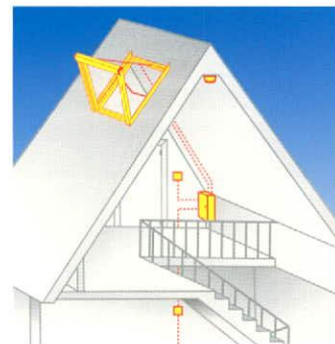

Térdfal ablak WFA R1 H/K

Nagyobb szabadság, nagyobb komfort

Az egyedi igények megvalósítása érdekében a Roto tetőtéri ablakok kiválóan kombinálhatók térdfal ablakkal. Jelentősen javul a kilátás és megnövekszik a beáradó fény mennyisége is. A termék négyféle szélességben, kétféle magasságban és nyolc különböző méretben rendelhető.

A hatékony vízvezetés érdekében az ablakok speciális burkolókerettel rendelkeznek. A beépített ereszcatornának köszönhetően a víz nem folyik a térdfal ablakra.

Roto előnyök:

- több fény – több komfort
- bukó vagy kérésre bukó-nyíló vasalattal
- maximális kényelem – minden funkció egyetlen kilinccsel

Füstelvezető ablak WRA R5 H/K

A jövőre gondolva

Az EN 12101-2 előírás alapvetően megváltoztatta a füstelvezetéssel kapcsolatos követelményeket. A Roto WRA R58A típusú ablaka minden szempontból megfelel a szigorú követelményeknek. Az ablakszárny nem középen, hanem alul csatlakozik a tokhoz, a nyitásról egy speciális elektromos láncos motor gondoskodik. Az ablak teljes terjedelmében kinyílik, így maximális kürtőhatás érhető el. A speciális üvegezés – belül ragasztott biztonsági üveggel – és a gyárilag előszerelt Hőszigetelő Csomag teszi teljessé a komfortot. A mindennapos szellőztetés érdekében az ablak távvezérléssel fokozatmentesen nyitható.

Hatékony

füstelvezetés

az alsó tengely körüli nyitásmódnak köszönhetően kürtőhatás jön létre