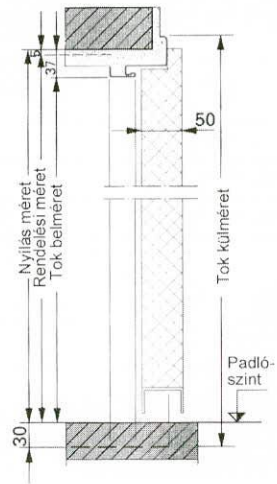

ET-1 "E-S5"

ET-1 "E-S10"

2000 mm rendelési méret alatt
1 db rögzítő fül középen