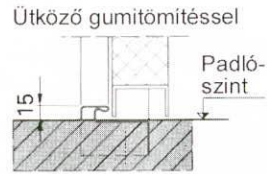

ET-1 "E-S5"

ET-1 "E-S10"

2000 mm rendelési méret alatt
1 db rögzítő fül középen