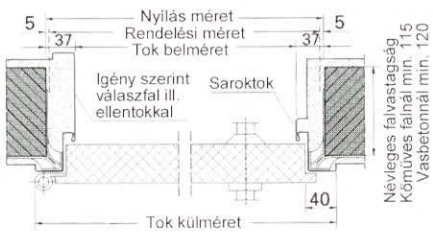

ET-1 "E-S5"

ET-1 "E-S10"

2000 mm rendelési méret alatt
1 db rögzítő fül középen