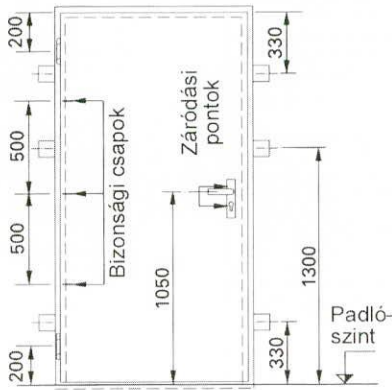

ET-1 "E-S5"

ET-1 "E-S10"

2000 mm rendelési méret alatt
1 db rögzítő fül középen