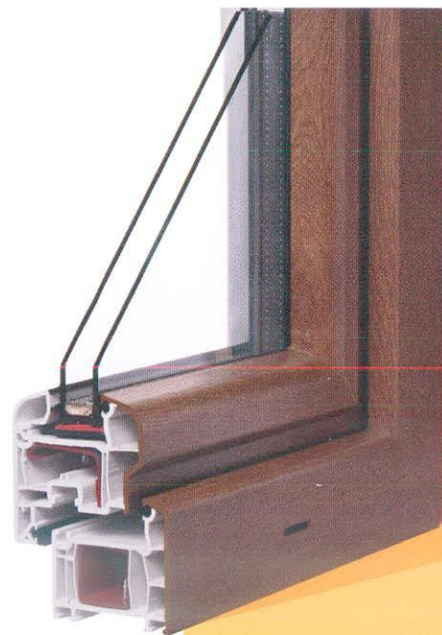

Perfectline Lekerekített Profil

A Perfectline elegáns lekerekített vonalvezetéssel rendelkezik. Ez a profilrendszer kiváló lehetőség, hogy az épületekbe tökéletes ablakok kerüljenek valamint egyedi megjelenéssel ruházza fel az épületet kívülről és belülről egyaránt. A szemrevaló látványon kívül a lekerekített szárny vízvető funkcióval is rendelkezik. A ötkamrás profilnak 70 mm beépítési szélessége van. Nagyon magas hő és hangszigetelési tulajdonsággal rendelkezik a vastag kamrafalaknak köszönhetően, mely növeli az egész szerkezet stabilitását. Az ablak stabilitását tovább fokozza a tokba helyezett masszív zártszelvény. A biztonsági elvárásokért a ROTO vasalatai felelnek, a legmagasabb igényeket is kielégítve. A KNS ablakai kiküszöbölik a külső zajt, benntartva a kellemes légkört otthonában ellenállva az időjárás viszontagságainak, csökkentve annak rezszi költségeit. Minden ablak argon gázzal töltött magas hőszigetelő képességű üveggel készül el. Színes ablakaink anyagában színezettek, melyek biztosítják a színek ellenállóságát és tartósságát. Újdonságként már barna színű tömitő gumi is rendelhető. Kérem böngéssze végig a színskálát!

Swingline

A Swingline profilt különleges lekerekített formavilággal tervezték, hogy még inkább szemrevaló legyen az épület amelybe került. Így a Perfectline profillal azonos technikai paraméterek mellett, tovább fokozható az épület egyedisége.