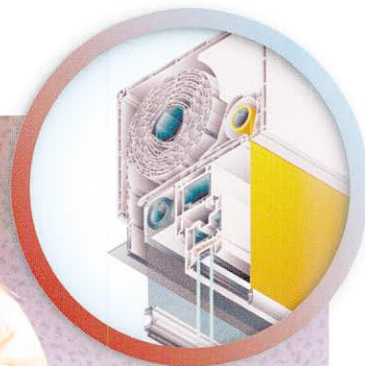

Roll-line

ÁRNYÉKOLÁSTECHNIKA

A **PREMIER Roll-line redőnycsalád** termékínálata alumínium és PVC lamellákkal is felszerelhető, elé- és föléépített minőségi redőnyrendszerekből áll, melyek igény szerint akár vakolható kivitelben is készülnek.

A széles választék lehetővé teszi, hogy a redőny stílusában, anyagában és vezérlésében is illeszkedjen a nyílászáróhoz, a homlokzatokhoz, valamint az egyedi elképzelésekhez.

A különféle rendszerek mozgatható, integrált, illetve alumínium-, és műanyag fix keretes rovarhálókkal is párosíthatók.