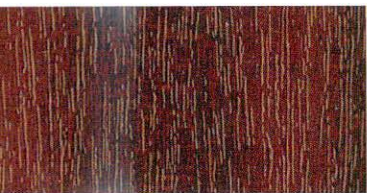

# Tegye egyedivé nyílászáróját!

*Az ablakon keresztül érzékeljük a környezetünket.*

*Az ablakok viszont betekintést engednek a lakók lényébe is.*

*Azt mondjuk: a szem a lélek tükre, az ablak viszont a ház jellemét tükrözi vissza.*

Mahagóni

Dió

Arany tölgy

Sötét tölgy

## ► Egyedi színek

A legtöbb műanyag ablak fehér. Manapság viszont egyre nagyobb népszerűségnek örvendenek a fóliázott és RAL színskála alapján bármilyen színre festett felületek.

## ► Osztólécek

A rusztikus és a belső tereket romantikussá varázsoló valódi osztóléc 20-24 mm vastagságú szigetelő üveglemezeket tart. Magja fémmel erősített és minden egyes kis ablak, mint a régi időkben egy-egy önálló ablak.